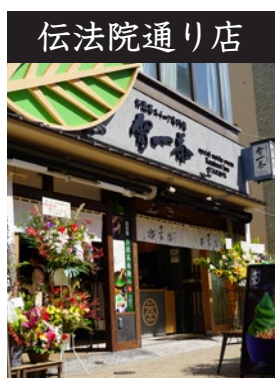

雷一茶 お抹茶体験店 店舗改装工事に伴う休業のお知らせ

いつも雷一茶をご利用頂きまして、誠にありがとうございます。

誠に勝手ながら「雷一茶 お抹茶体験店」は店舗改装工事のため、一時休業とさせていただきます。なお、土日のみ営業する場合や、今後の変更がある可能性がございますため、詳しくは店舗までお問い合わせくださいませ。

✔ お抹茶体験・・・事前予約で体験のみ可能

詳しくは店舗までお問い合わせくださいますようお願い申し上げます。

お客様には大変ご不便をお掛け致しますが、何卒ご了承下さいますようお願い申し上げます。改装後も、引き続きご愛顧の程よろしくお願い致します。

下記店舗は営業しております。ご来店お待ちしております。

メトロ浅草駅から約5分。
雰囲気ある縁台で
浅草観光のひとつときを。

111-0033
東京都台東区花川戸1丁目15-9
03-6802-7948
月曜 9:00-17:00
火曜～日曜 9:00-18:00 (不定休)